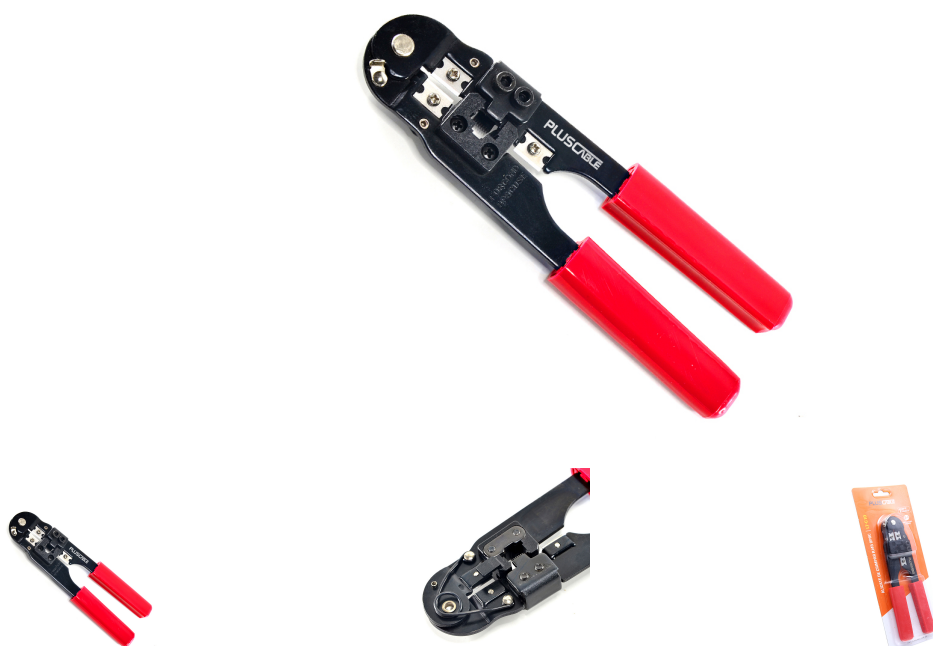

Alicate de Crimpar LT-C10 PlusCable

Características

Modelo: LT-C10

Referência: 498300060101

Apresentação: O alicate LT-C10 da Pluscable além de crimpar conectores RJ45/8P8C pode ser utilizado para decapar e cortar o cabo de extensão para a crimpagem. Ideal para uso profissional oferece precisão para eliminar problemas de mau contato.

Especificações Técnicas

Alicate de Crimpar LT-C10 PlusCable

Detalhes:

Compatível com: RJ45 8P8C

Material: PP e aço carbono

Material da lâmina: Aço Mn65

Dimensões: 200x70x30mm

Peso:300g

Altura da embalagem: 27 CM

Largura embalagem: 25 CM

Comprimento embalagem: 10.5 CM

Peso embalagem: 285 g

Part Number/SKU: LT-C10

EAN do produto: 7898555216648

Garantia: 365 dias

Itens Inclusos

01- Alicate de Crimpar RJ45/8P8C LT-C10 Pluscable

www.pluscable.com.br